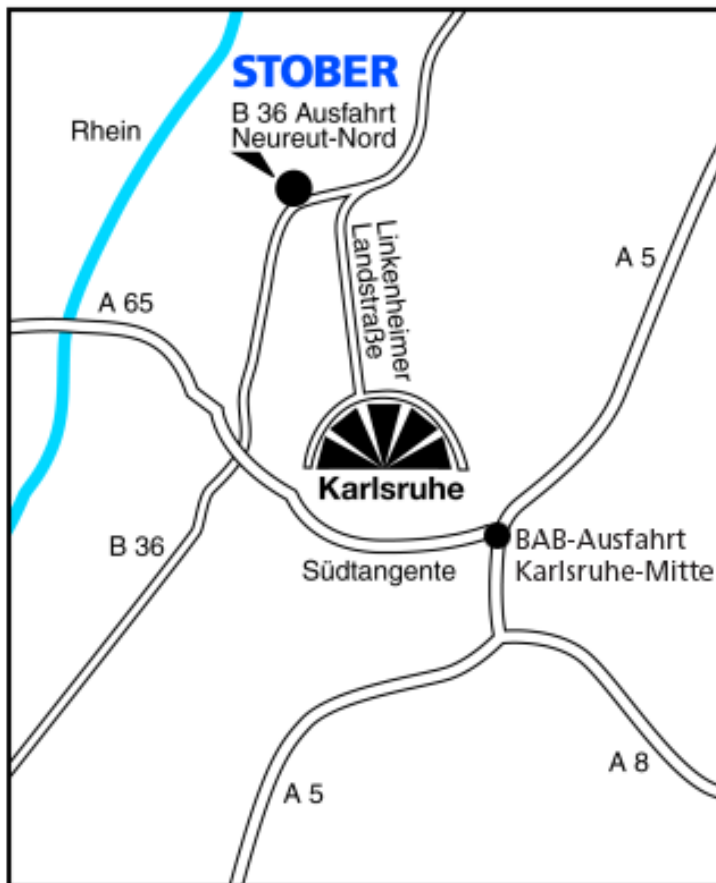

So finden Sie uns in Karlsruhe.

Aus Richtung Heidelberg
über A 5

- Abfahrt Karlsruhe-Mitte
- Südtangente Richtung Landau/Mannheim
- Abfahrt Nr. 8 auf B36 Richtung Mannheim/Neureut
- Ausfahrt Neureut-Nord zu Stober

Aus Richtung Offenburg
über A 5

- Abfahrt Karlsruhe-Mitte
- (siehe oben)

Aus Richtung Stuttgart
über A 8

- Dreieck Karlsruhe auf A5 Richtung Frankfurt
- Abfahrt Karlsruhe-Mitte
- (siehe oben)

Aus Richtung Landau
über A 65

- über Rheinbrücke
- B10 Abfahrt Nr. 8 auf B36 Richtung Mannheim/Neureut
- Ausfahrt Neureut-Nord rechts zu Stober

Willi Stober GmbH & Co. KG
Am Zinken 2
76149 Karlsruhe
Tel. 07 21/78 08-0
Fax 07 21/78 08-100

Öffnungszeiten
Mo.-Fr. 7:15 Uhr - 18:00 Uhr
Sa. 8:30 Uhr - 12:30 Uhr

Ausstellung
Mo.-Fr. 9:00 Uhr - 12:00 Uhr
und 13:00 Uhr - 18:00 Uhr
Sa. 8:30 Uhr - 12:30 Uhr